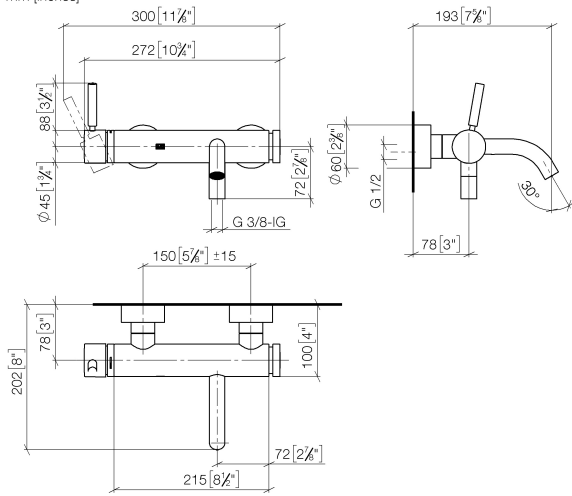

META Mitigeur monocommande bain/douche pour montage mural sans garniture - Dark Chrome

META

33 200 660

- saillie 202 mm
- jet normal circulaire
- inverseur automatique bain/douche
- sortie douche 3/8"
- rosaces coulissantes Ø 60 mm
- raccord 1/2"
- calibre de perçement 150 mm ± 15 mm
- débit d'eau maxi. 14 l/min avec une pression d'écoulement de 3 bars

33 200 660
mm [inches]

Diagramme de débit

Certificats

LGA_29687.

WRAS_2207043.

META Mitigeur monocommande bain/douche pour montage mural sans garniture - Dark Chrome

META

33 200 660